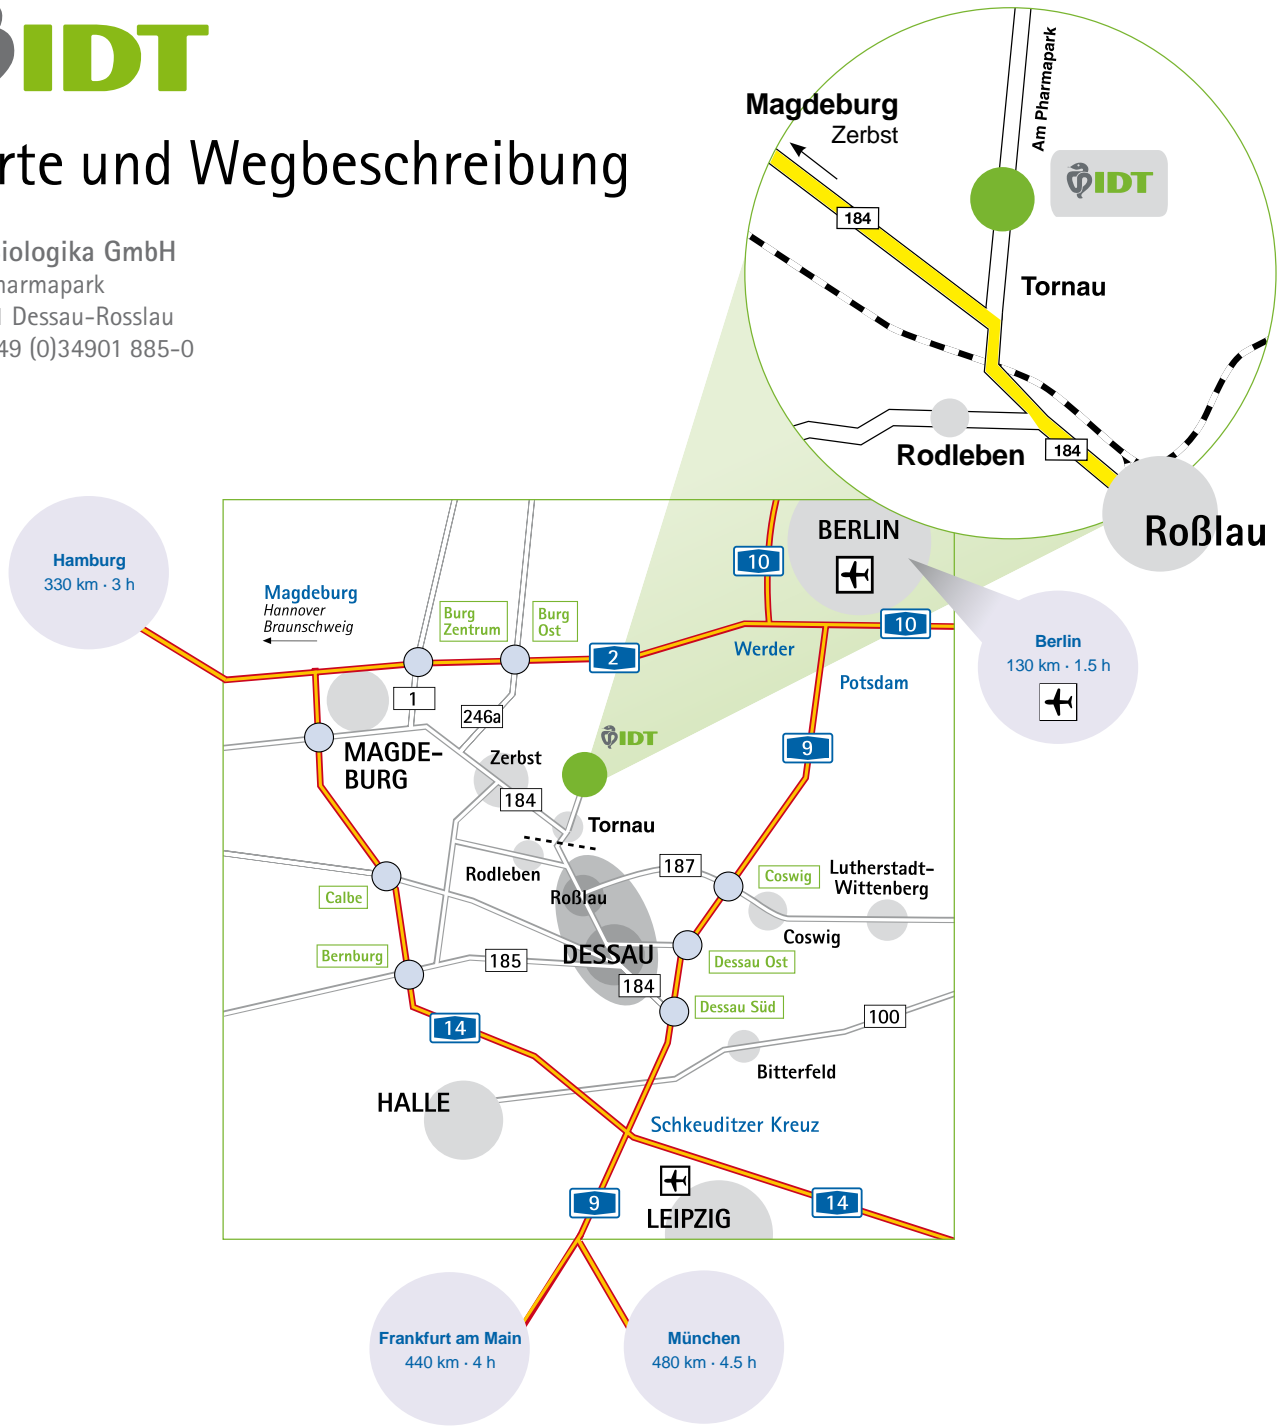

Karte und Wegbeschreibung

IDT Biologika GmbH
Am Pharmapark
06861 Dessau-Rosslau
Tel. +49 (0)34901 885-0

Koordinaten für Navigations-System

Aufgrund der Umbenennung des Stadt- und Straßennamens sind unterschiedliche Eingaben für das Navigationssystem möglich:

Neueres Navigations-System:

Stadt: Dessau-Rosslau
Straße: Am Pharmapark

Älteres Navigations-System:

Stadt: Tornau / Dessau
Straße: Streetzer Weg

Koordinaten zur Eingabe:

B 51° 54' 10'' N
L 12° 12' 58'' E

Mit dem Auto

Von der A2 kommt

- Abfahrt *Burg Ost* in Richtung Möckern / Gommern und der B246a folgen
- in Gommern auf die B184 in Richtung Zerbst fahren
- nach Ortseingang Rodleben in der scharfen Rechtskurve der B184 (Beschilderung Pharma-Park) links abbiegen

Von der A9 kommt

- Abfahrt *Coswig*, auf die B187 in Richtung Roßlau biegen

- in Roßlau auf die B184 in Richtung Zerbst / Magdeburg fahren
- nach Ortsausgang Roßlau die Bahngleise überqueren und die B184 in der scharfen Linkskurve verlassen (Beschilderung Pharmapark)

Mit dem Zug

Der Bahnhof (Rodleben) ist etwa 10 Minuten Fußweg entfernt. Jede Stunde fahren Regionalbahnen von Dessau, Berlin, Leipzig or Magdeburg.