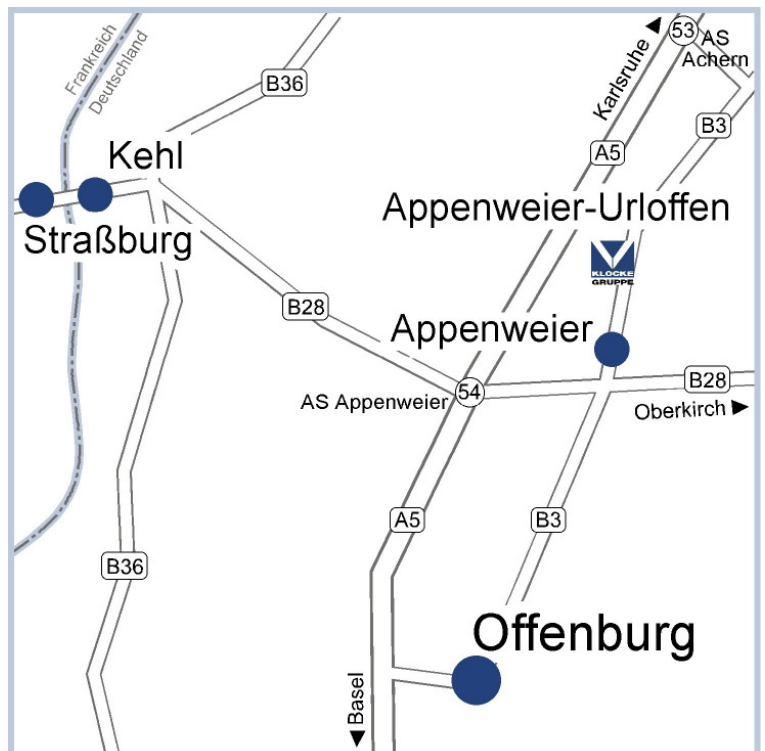

KLOCKE PHARMA-SERVICE GMBH

APPENWEIER

Klocke Pharma-Service GmbH
Straßburger Str. 77
D-77767 Appenweier-Urlaffen

Tel.: +(49) 7805 / 40 10
Fax: +(49) 7805 / 40 12 90

Anfahrtsskizze

aus nördlicher Richtung (Karlsruhe A5)

- Autobahn A5 Ausfahrt Achern (AS 53)
- Richtung B3 Offenburg
- durch die Orte Önsbach und Renchen
- in Zimmern links auf die L95, über die Brücke nach Urloffen
- geradeaus, nach ca. 400 m erreichen Sie rechter Hand das **KLOCKE Gebäude**.

aus südlicher Richtung (Freiburg A5)

- Autobahn A5 Ausfahrt Appenweier (AS 54)
- Richtung B3 Baden-Baden, durch Appenweier
- nach ca. 2 km erreichen Sie Zimmern
- 200 m nach der Fußgängerampel rechts auf die L95, über die Brücke nach Urloffen
- geradeaus, nach ca. 400 m erreichen Sie rechter Hand das **KLOCKE Gebäude**.

Bahnverbindung (ICE-Bahnhof)

- Offenburg (11 km)

Flughafen

- Karlsruhe (Baden-Baden, ca. 34 km)
- Straßburg-Entzheim (ca. 35 km)
- Stuttgart (ca. 150 km)
- Frankfurt (ca. 180 km)